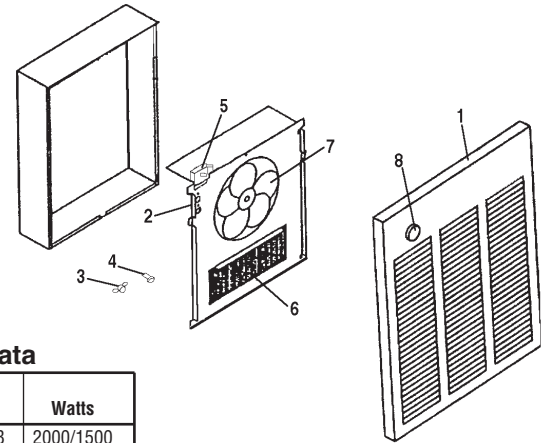

WALL HEATERS

LFK

Key No.	Description	Part Number	
		204	204 A
1	Front Cover	1402-2152-000	1402-2239-000
2	Motor: 208V 240V	3900-2010-000 3900-2010-001	3900-2010-000 3900-2010-001
3	Manual Limit	4520-2027-000	4520-2027-000
4	Fan Delay	410074000	410074000
5	Thermostat	5813-2027-000	5813-2027-000
6	Element:		
	208V/2000W	302015801	302015801
	240V/2000W	302015802	302015802
	277V/2000W	302015803	302015803
	277V/3000W	302012806	302012806
	208V/4000W	302012807	302012807
	240V/4000W	302012808	302012808
	240V/3000W	302012809	302012809
	240V/4800W	302012810	302012810
	277V/4800W	302012811	302012811
	347V/3000W	302012819	302012819
	600V/3000W	302012820	302012820
	347V/4000W	302012821	302012821
	600V/4000W	302012822	302012822
	347V/4800W	302012823	302012823
7	Fan Blade	490030103	490030103
8	Knob	3301-2030-001	3301-2030-001