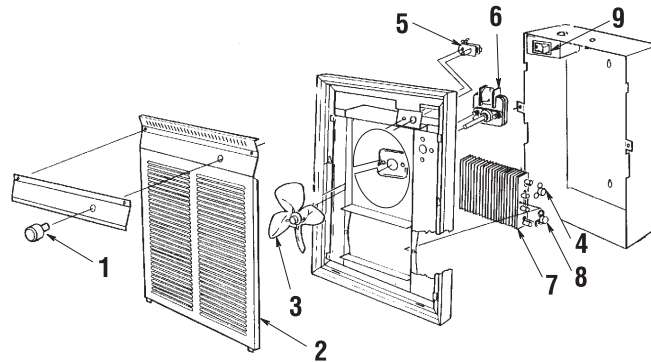

## QD

Key No.	Description	Part Number	
1	Thermostat	5813-2072-001	
2	Grille	White	2501-2032-000
		Chrome	2501-2033-000
3	Motor:	120V	—
		240V	3900-2022-000
4	Hi Limit	—	
5	Pilot lite	120V	—
		240V	—
6	Knob	White	3301-2026-000
		Black	3301-2027-000