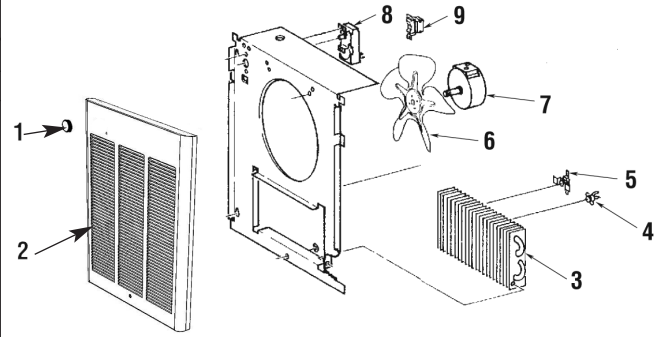

Replacement Parts

Key No.	Description	Part Number
1	Knob	3301-11014-001
2	Grille	1016-11226-000
3	Element:	
	WHB3208FC	208V/2000W
	WHB3408FC	208V/4000W
	WHB34083FC	208V/4000W/ 3Ph.
	WHB3508FC	208V/4800W
	WHB35083FC	208V/4800W/3Ph.
	WHB3204FC	240V/2000W
	WHB3404FC	240V/4000W
	WHB34043FC	240V/4000W/3Ph.
	WHB3504FC	240V/4800W
	WHB35043FC	240V/4800W/3Ph.
	WHB3157FC	277V/1500W
	WHB3207FC	277V/2000W
	WHB3307FC	277V/3000W
	WHB3407FC	277V/4000W
	WHB3507FC	277V/4800W
	WHB3153FC	347V/1500W
	WHB3203FC	347V/2000W
	WHB3303FC	347V/3000W
	WHB3403FC	347V/4000W
	WHB3503FC	347V/4800W
	WHB3156FC	600V/1500W
	WHB3206FC	600V/2000W
	WHB3306FC	600V/3000W
	WHB3406FC	600V/4000W
	WHB3506FC	600V/4800W
4	Manual Limit	4520-2017-000
5	Fan Delay	410740000
6	Fan Blade	490030103
7	Motor:	
	120V	3900-2010-003
	208V	3900-2010-000
	240V	3900-2010-000
	277V	3900-2010-001
	347V	*3900-2010-000
	600V	*3900-2010-000
8	Thermostat	5813-2059-000
9	Disconnect	120V, 208V/1PH, 240V/1Ph., 277V 208V/3Ph., 240V/3Ph., 347V, 600V
		410170001
		5216-2019-000
10	Motor Transformer	347V Heaters
		600V Heaters
		5714-2014-001
		5814-2014-000