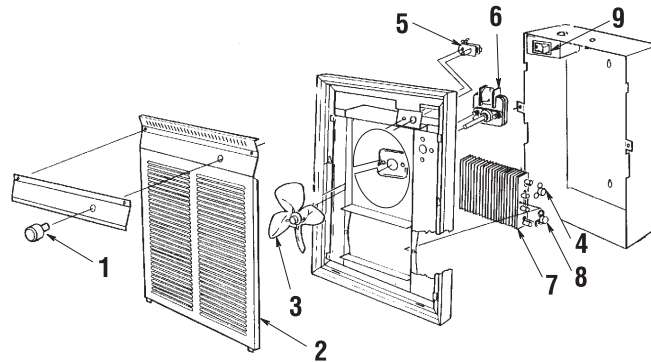

OBSOLETE WALL HEATERS

"Click" on part number to view price and availability
www.morelectrich heating.com

(Some parts may be obsolete and no longer available)

CWH-2000

Key No.	Part Number Description	CWH-2000	CWH-2000-A	CWH-2000-DS	CWH-2000-B	CWH-2000-BWW
		1	Knob	3301-2001-000	3301-2001-000	3301-2001-000
2	Grille	2501-2001-001	2501-2001-001	2501-2001-001	2501-2001-001	2501-2001-001
3	Fan Blade	490061001	490061001	490061001	490061001	490061001
4	High Limit	410143000	—	—	410143000	410143000
	Manual Reset	—	4520-2015-000	4520-2015-000	—	4520-2015-000
5	Thermostat**	5813-2001-000	5813-2001-000	5813-2001-000	5813-2001-000	5813-2001-000
6	Motor:	120V	490062001	490062001	490062001	490062001
		208V	490062002	490062002	490062002	490062002
		240V	490062003	490062003	490062003	490062003
		277V	490062004	490062004	490062004	490062004
7	Element:	120V/1000W	302023801	302023801	302023801	302023801
		120V/1500W	302023802	302023802	302023802	302023802
		120V/1800W	302023808	302023808	302023808	302023808
		208V/2000W	302023804	302023804	302023804	302023804
		240V/2000W	302023805	302023805	302023805	302023805
		277V/1500W	302023803	302023803	302023803	302023803
		277V/2000W	302023806	302023806	302023806	302023806
8	Fan Delay	410074000	1414-2009-000	1414-2009-000	410074000	410074000
9	Disconnect	410170001	410170001	410170001	410170001	410170001
—	Parts Bag*	1205-2004-000	1205-2004-000	1205-2004-000	1205-2004-000	1205-2004-000

* Parts Bag includes knob, hole plug, & grille screws. ** Use 5813-2022-000 thermostat for CWH2201.

Reference Data

Catalog Number	Volts	Watts
CWH-2101	120	1000
CWH-2151 CWH-215DS	120	1500
CWH-2201	120	1800
CHW-2208	208	2000
CWH-2202 CWH-2202DS	208/ 240	1500 2000
CWH-2157	240/ 277	1125 1500
CWH-2207 CWH-2207DS	240/ 277	1500 2000

QD

Key No.	Description	Part Number
1	Thermostat	5813-2072-001
2	Grille White Chrome	2501-2032-000
		2501-2033-000
3	Motor:	120V
		240V
4	Hi Limit	—
5	Pilot lite	120V
		240V
6	Knob White Black	3301-2026-000
		3301-2027-000