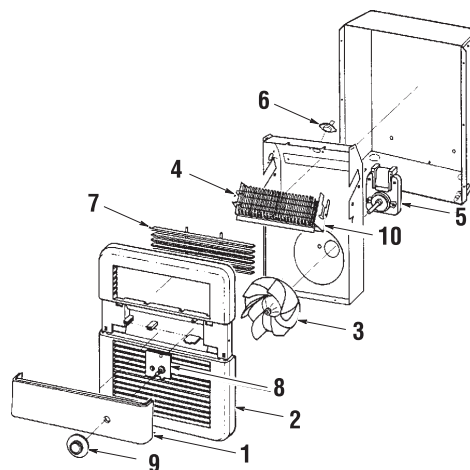

OBSOLETE HEATERS

(Some Parts May Be Obsolete and No Longer Available)

AFA

Key No.	Description	Part Number			
		AFA- -IF	AFA- -T2	AFA- -TA	AFA- -T2BNW
1	Wiring Cover	—	1402-2127-000	1402-2127-001	1402-2125-004
2	Grille, Frame	—	—	—	2501-2015-004
3	Fan Blade	1210-2004-000	1210-2004-000	1210-2004-000	1210-2004-000
4	Element: 120V; 500/1000W	—	—	—	—
	120V; 750/1500W	—	—	—	—
	240V; 750/1500W	1802-2021-003	1802-2021-003	1802-2021-003	1802-2021-003
	240V; 550/1000/2000W	1802-2021-004	1802-2021-004	1802-2021-004	1802-2021-004
	240V; 2400W	1802-2021-004	1802-2021-004	1802-2021-004	1802-2021-004
5	Motor: 120VAC	3900-2017-000	3900-2017-000	3900-2017-000	3900-2017-000
	240VAC	3900-2017-001	3900-2017-001	3900-2017-001	3900-2017-001
6	Limit: 500/1500W	4520-2016-000	4520-2016-000	4520-2016-000	4520-2023-000
	2000W	4520-2016-001	4520-2016-001	4520-2016-001	4520-2023-000
	2400W	4520-2016-002	4520-2016-002	4520-2016-002	4520-2023-000
7	Grille, Outlet	—	—	—	2501-2016-002
8	Thermostat	—	5813-2015-000	5813-2001-000	5813-2053-000
9	Knob	—	3301-2014-000	3301-2014-000	3301-2014-000
10	Element Bracket (Plastic)	—	—	—	—

Catalog Number	Volts	Watts
AFA-0504-T2	240	500
AFA-1000-T2	120	1000/500
AFA-1500-T2	120	1500/750
AFA-1504-T2	240	1500/750
AFA-2004-T2	240	2000/1000
AFA-2404-T2	240	2400/1200

Limit Chart

QVP

Key No.	Description	Part Number			
		VP	QVP-A	QVP-B	QVP-C
1	Motor: 120V 208V 240V	42528-052-01	42528-052-01	42528-052-01	42528-052-01
		42528-052-02	42528-052-02	42528-052-02	42528-052-02
		42528-052-03	42528-052-03	42528-052-03	42528-052-03
2	Element: 120V 208V 240V	Elements not available			
3	High Limit (2 Req'd.)	1414-2000-000	1414-2000-000	—	4520-2025-000
	Manual Reset (2 Req'd.)	—	—	4520-2012-000	—
4	Bearing Assy.	1209-2000-000	1209-2000-000	1209-2000-000	1209-2000-000
5	Blower Wheel	42528-050-01	42528-050-01	42528-050-01	42528-050-01
6	Grille	—	42528-057-03	42528-057-03	42528-057-03
—	Warning Light (2 Req'd.)	—	—	—	3510-2008-001